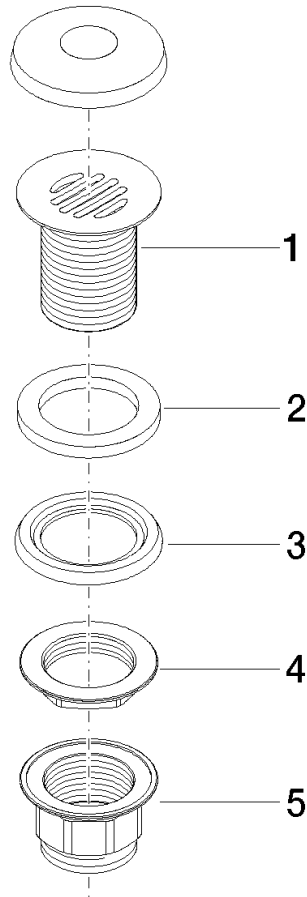

10 110 970

Passt zu: IMO, LULU, MADISON, MEM,
TARA, CL.1, LISSÉ, VAIA, META, CYO

	Messing (23kt Gold)	10 110 970-09
	Chrom	10 110 970-00
	Platin gebürstet	10 110 970-06
	Platin	10 110 970-08
	Dark Chrome	10 110 970-19
	Light Gold	10 110 970-26
	Light Gold gebürstet	10 110 970-27
	Messing gebürstet (23kt Gold)	10 110 970-28
	Schwarz matt	10 110 970-33
	Bronze gebürstet	10 110 970-42
	Champagne gebürstet (22kt Gold)	10 110 970-46
	Champagne (22kt Gold)	10 110 970-47
	Chrom gebürstet	10 110 970-93
	Dark Platinum gebürstet	10 110 970-99

Siebventil 1 1/4" - Messing (23kt Gold)

IMO

10 110 970

Nur für Becken ohne Überlauf geeignet.

10 110 970

10 110 970

Ersatzteile für die
anderen
Oberflächenvarianten
finden Sie hier:
Chrom

Ersatzteilstückliste

Nr.	Artikelnummer	Benennung	Verbaumenge	Lieferzeit
1	09 11 01 025-09	Kelch	1	60
2	09 14 05 039 90	Dichtung	1	2
3	09 14 03 025 90	Dichtung	1	2
4	09 23 10 017 90	Mutter	1	2
5	09 23 10 020-09	Mutter	1	60