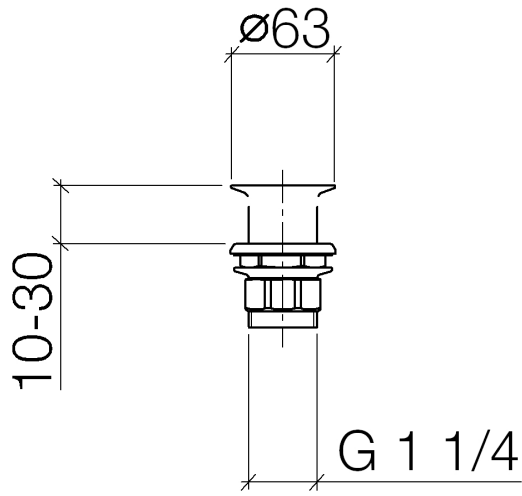

10 110 970

Passt zu: IMO, LULU, MADISON, MEM,
TARA, CL.1, LISSÉ, VAIA, META, CYO

	Messing (23kt Gold)	10 110 970-09
	Chrom	10 110 970-00
	Platin gebürstet	10 110 970-06
	Platin	10 110 970-08
	Dark Chrome	10 110 970-19
	Light Gold	10 110 970-26
	Light Gold gebürstet	10 110 970-27
	Messing gebürstet (23kt Gold)	10 110 970-28
	Schwarz matt	10 110 970-33
	Bronze gebürstet	10 110 970-42
	Champagne gebürstet (22kt Gold)	10 110 970-46
	Champagne (22kt Gold)	10 110 970-47
	Chrom gebürstet	10 110 970-93
	Dark Platinum gebürstet	10 110 970-99

Siebventil 1 1/4" - Messing (23kt Gold)

IMO

10 110 970

Nur für Becken ohne Überlauf geeignet.

10 110 970

10 110 970

Ersatzteile für die
anderen
Oberflächenvarianten
finden Sie hier:
Chrom

Ersatzteilstückliste

Nr.	Artikelnummer	Benennung	Verbaumenge	Lieferzeit
1	09 11 01 025-09	Kelch	1	60
2	09 14 05 039 90	Dichtung	1	2
3	09 14 03 025 90	Dichtung	1	2
4	09 23 10 017 90	Mutter	1	2
5	09 23 10 020-09	Mutter	1	60